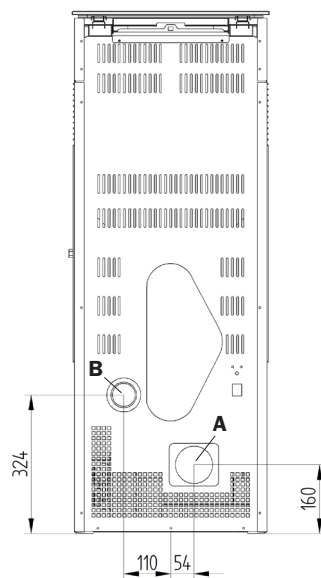

Optional

Vetro panoramico trifacciale
Three-sided panoramic glass