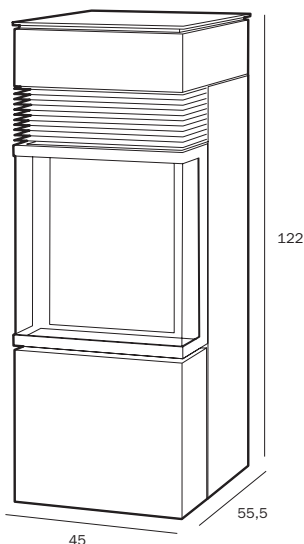

Optional

Vetro panoramico trifacciale
Three-sided panoramic glass